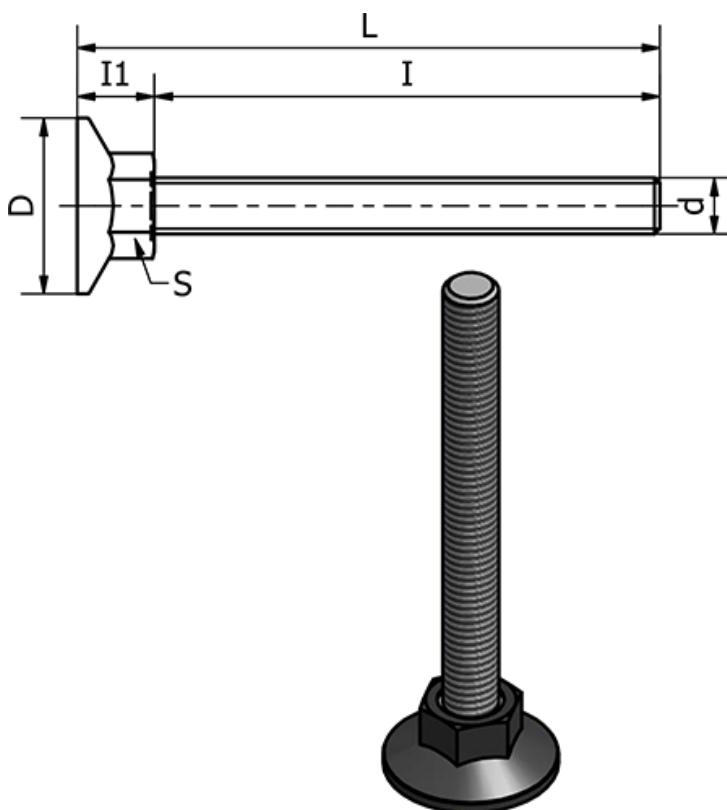

Varenummer: 2310431005
Beskrivelse: E+G Stilleben
LX.25-SW13-M6X54

Mål

d	= M6
D	= 25
I	= 54
I1	= 11
L	= 65
Max statisk belastning (N)	= 1500
S	= 13
Type	= Forzinket

Vægt (g) = -